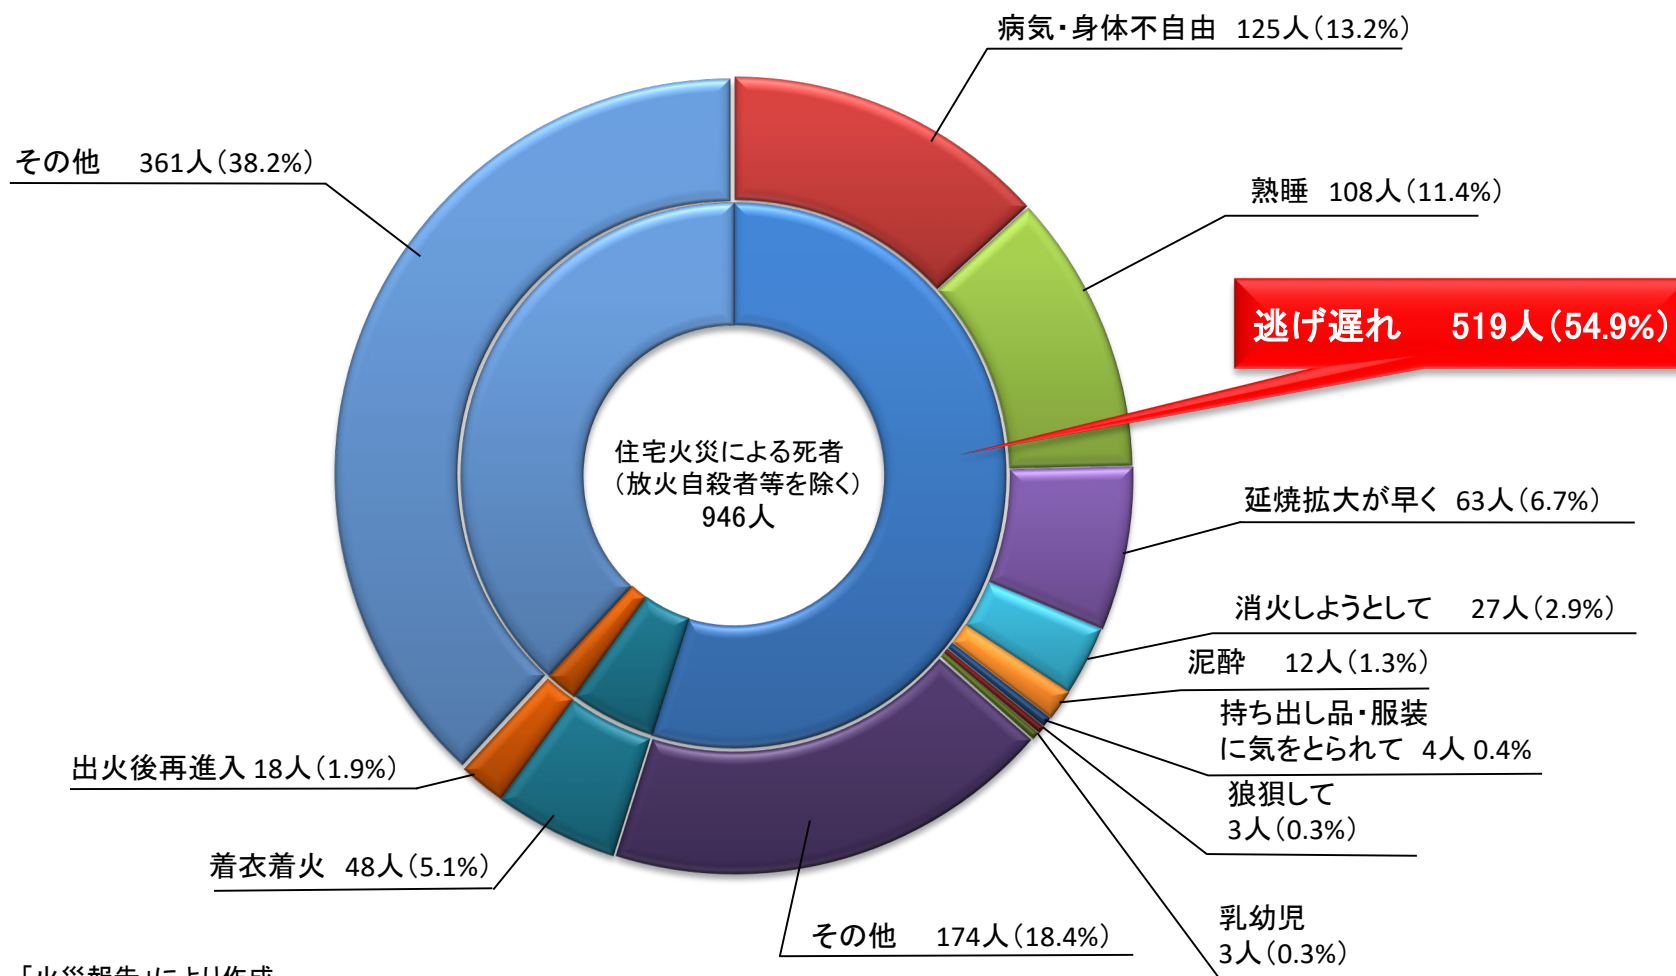

住宅火災の死に至った経過別死者発生状況(放火自殺者等を除く。)

(平成30年中)

(備考) 「火災報告」により作成

対策3

逃げ遅れを防ぐために住宅用火災警報器を設置しましょう。