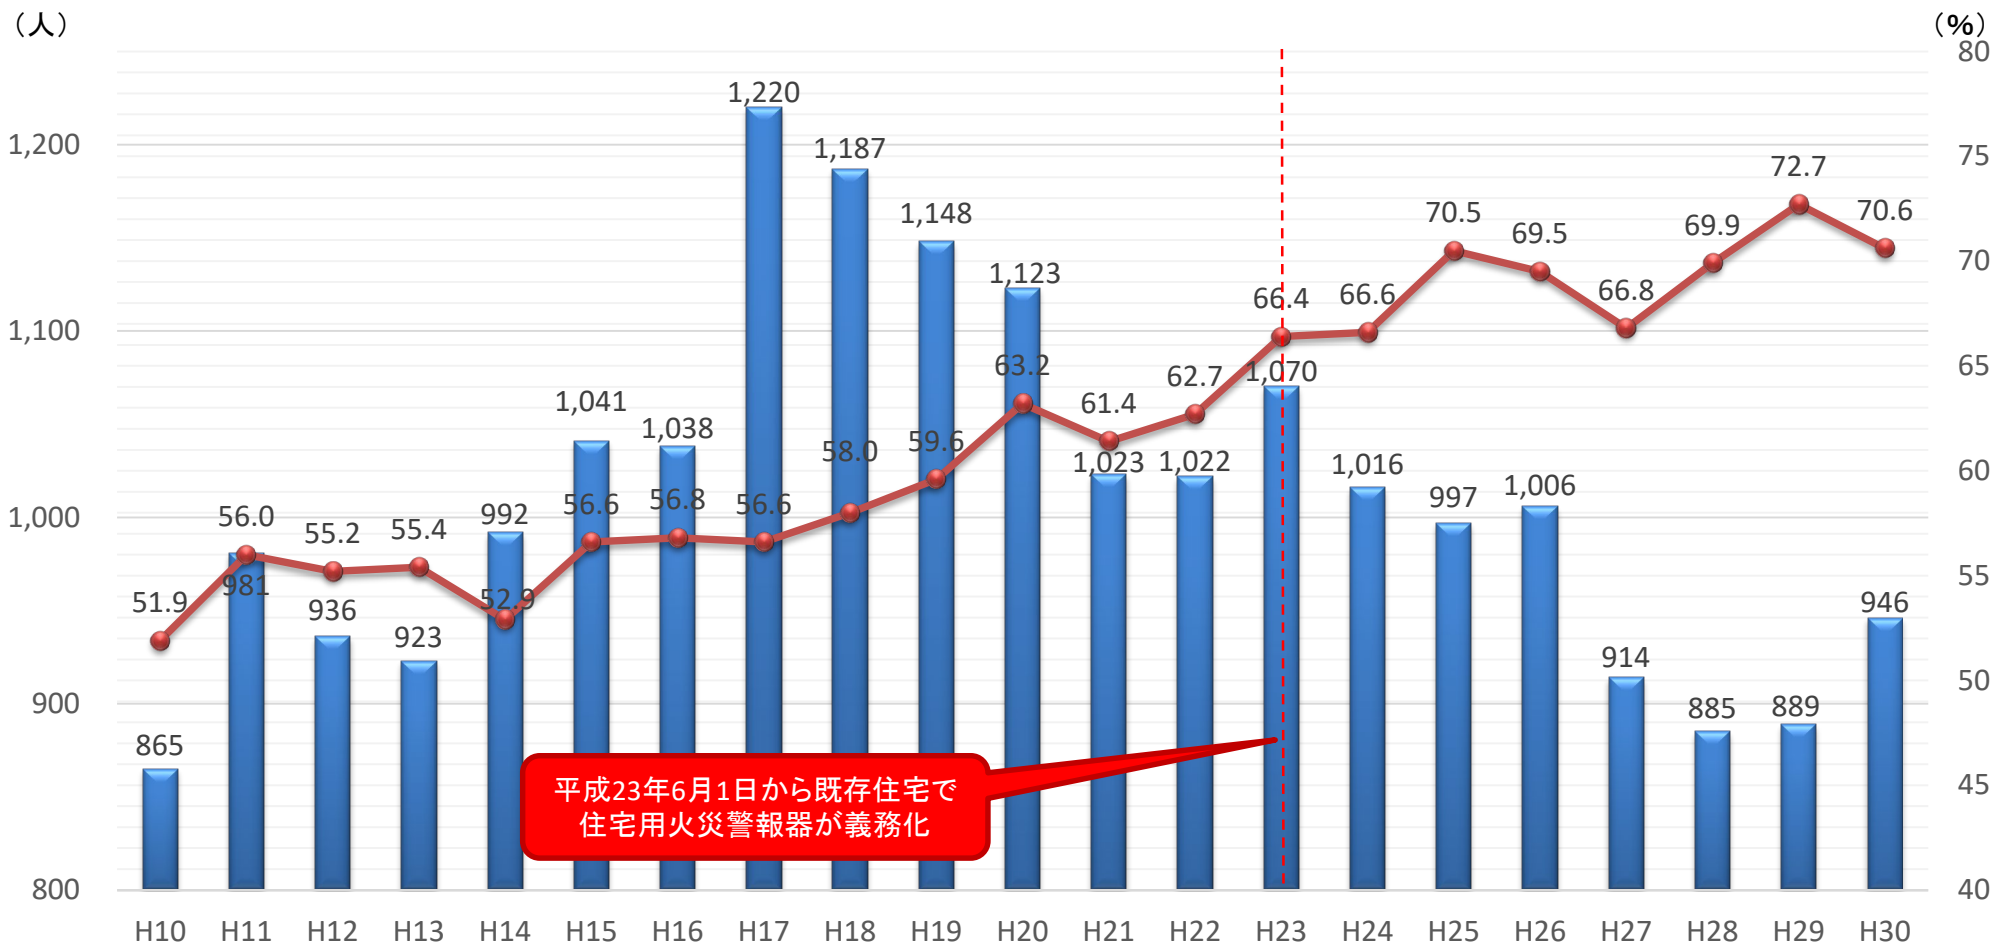

住宅火災の死者数の推移

■ 住宅火災死者数(放火自殺者等を除く。)

● 65歳以上の高齢者の割合(%)